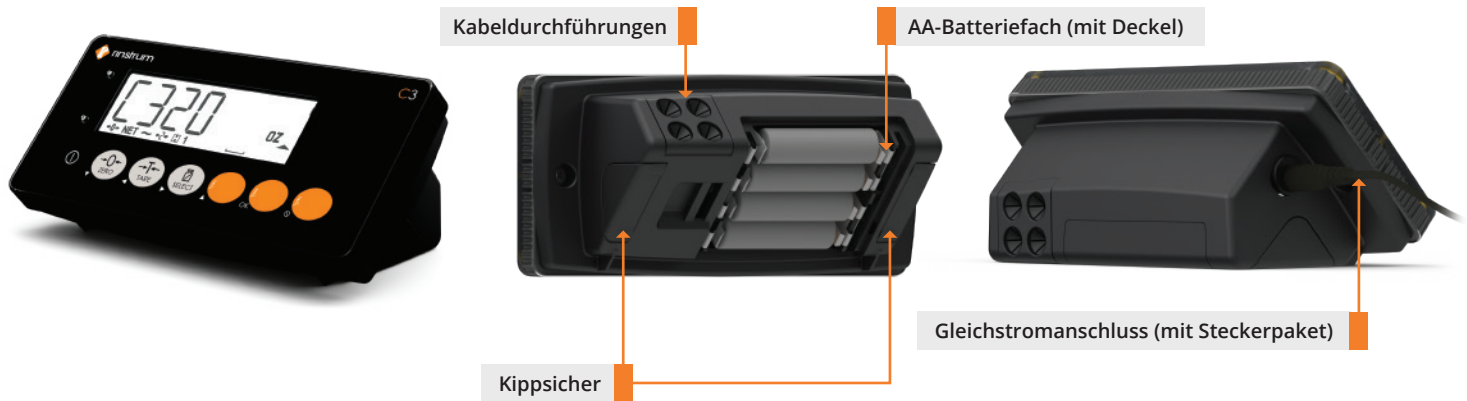

C320 Gehäuse Optionen

C320-G: C320 mit Batterie-Tischständer

Komplette Einheit mit AA-Batterie-Tischständer und Steckerpaket

C320-H: C320 mit wasserdichtem Gehäuse

Komplettes Gerät mit vollständig abgedichtetem Gehäuse, Steckerpaket und Edelstahlhalterung